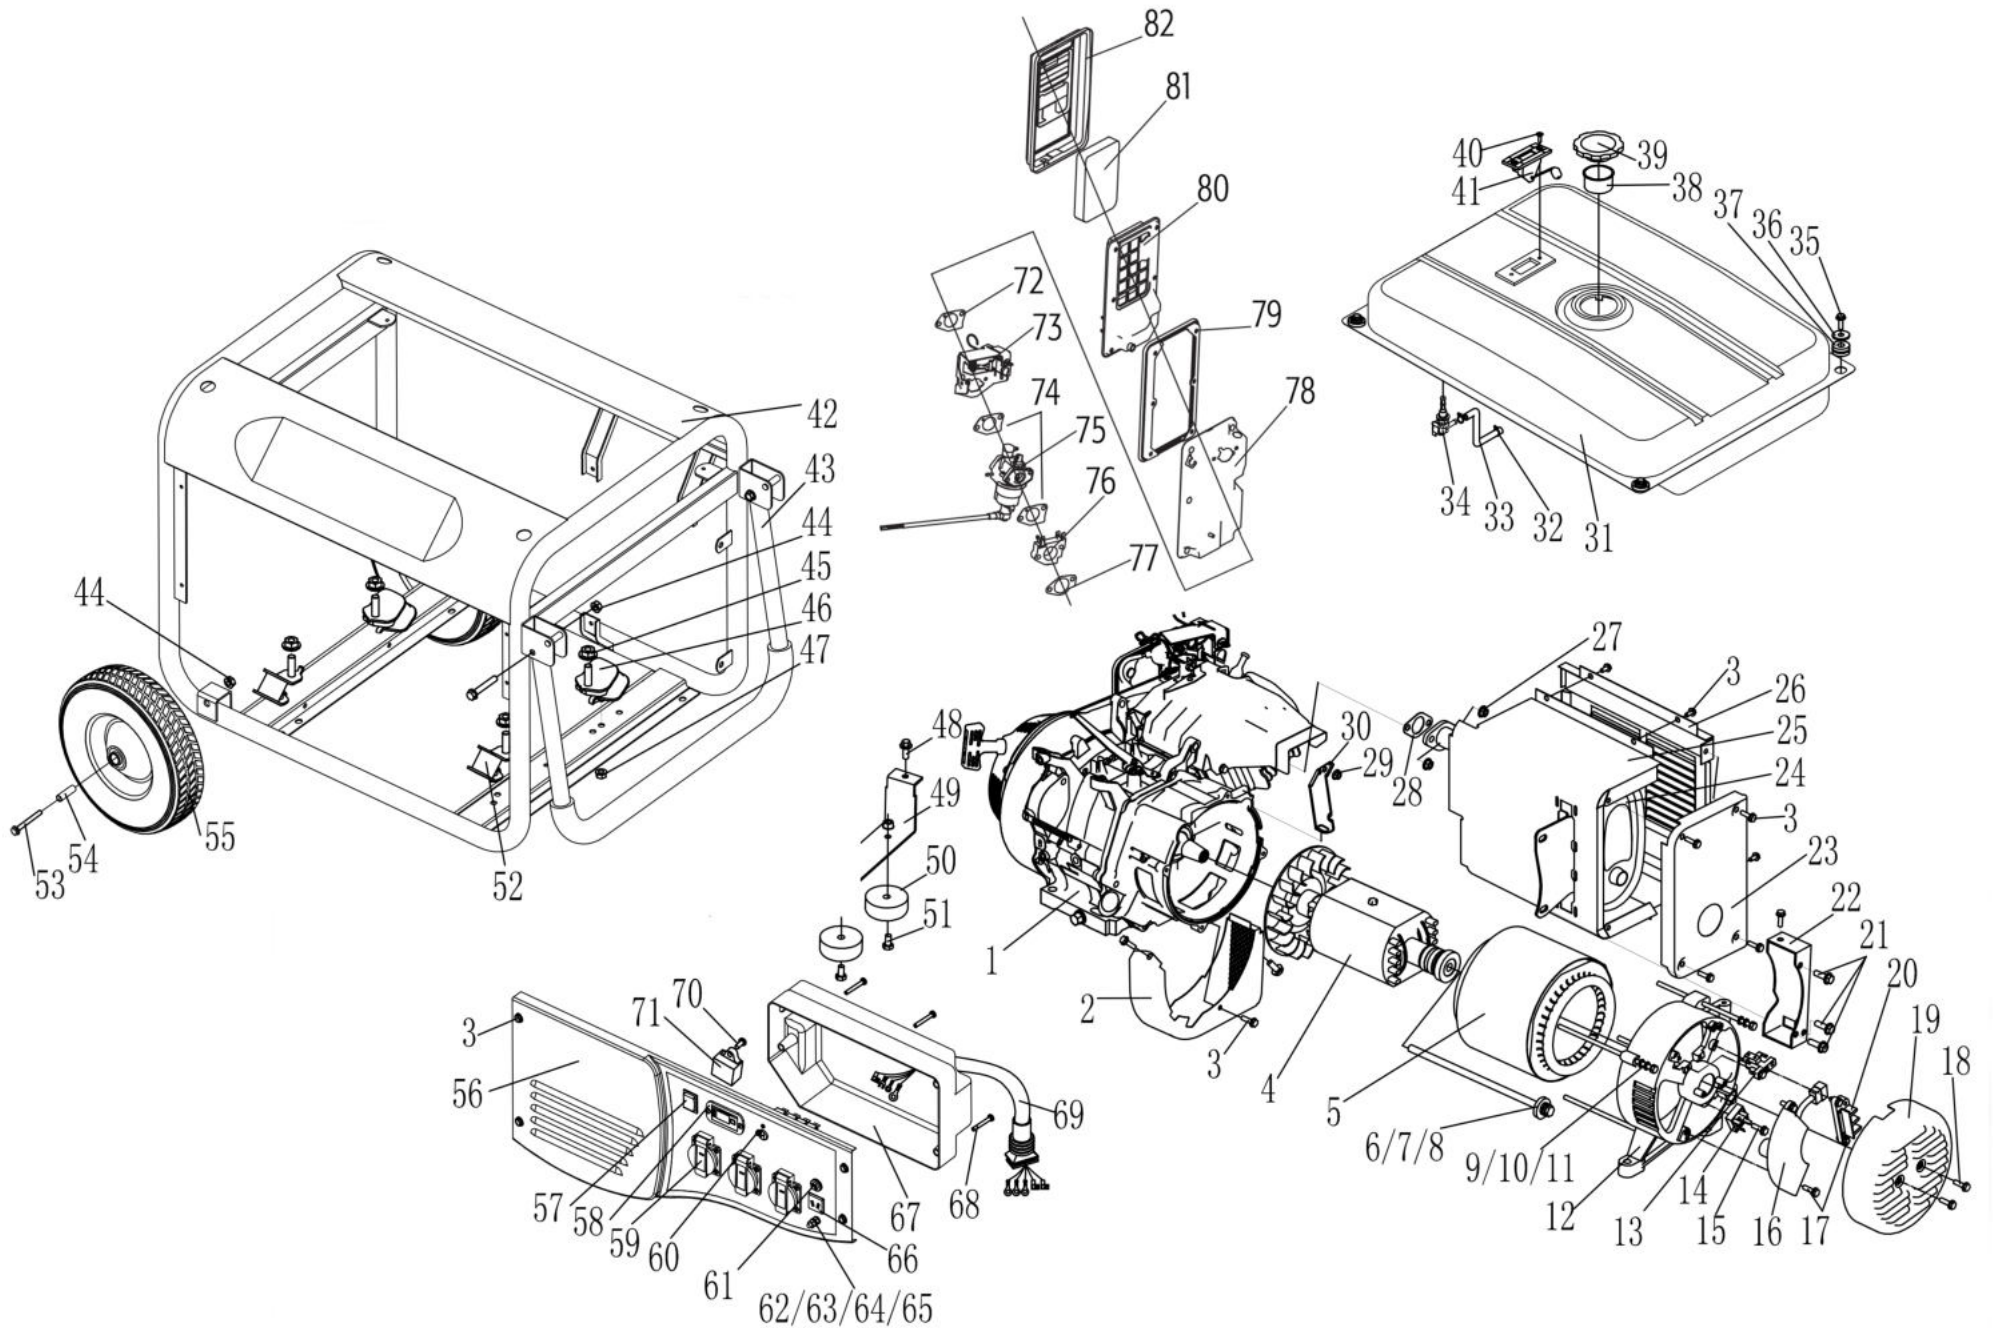

8896413

	description	popis	qty/ks	order No. / obj. číslo dílu	set order No. / obj. číslo sady
1	style Engine	motor 550500	1		
2	cover	kryt	1		
3	flange Bolt M6×12	šroub	15		
4	rotor comp Single-three	rotor jednofázový	1		
5	stator assy-5 Single-three	stator assy-5 Jednofázová	1		
6	washer Ø10	podložka	1		
7	spring washer Ø10	pružinová podložka	1		
8	flange bolt M10×1.25×265	šroub	1		
9	spring washer ø6	pružinová podložka	4		
10	washer ø6	podložka	4		
11	flange bolt M6×180	šroub	4		
12	end cover	koncový kryt	1		
13	brush assy	uhlíkový kartáč	1		
14	diode assy	diodový usměrňovač	1		
15	bolt M5×20	šroub	1		
16	AVR	AVR	1		
17	flange Bolt M5×16	šroub	5		
18	flange Bolt M5×12	šroub	3		
19	generator end cover	kryt čela alternátoru	1		
20	terminal	svorkovnice	1		
21	flange Bolt M8×16	šroub	6		
22	muffler stay	držák tlumiče výfuku	1		
23	muffler life protector	kryt tlumiče výfuku	1		
24	muffler 5KW	tlumič výfuku	1		
25	muffler inner protector 5KW	kryt tlumiče výfuku	1		
26	muffler outer protector	kryt tlumiče výfuku	1		
27	nut M8	matice	2		
28	muffler gasket	těsnění tlumiče výfuku	1		
29	nut M6	matice	2		
30	air cleaner stay	držák vzduchového filtru	1		
31	fuel tank	palivová nádrž	1		
32	clip	svěrka	2		
33	fuel tube - length 6.7in	palivová hadička	1		
34	fuel cock	palivový kohout	1		
35	flange bolt M6×20	šroub	4		
36	washer Ø6	podložka	4		
37	tank rubber	gumová vložka	4		
38	fuel filter	palivový filtr	1		
39	fuel tank cap	víčko palivové nádrže	1		
40	fuel meter assy	sestava měřiče paliva	1		
41	screw M5×10	šroub	2		
42	frame 5KW	rám	1		
43	handle	rukojeť	1		
44	lock nut M8	pojistná matice	2