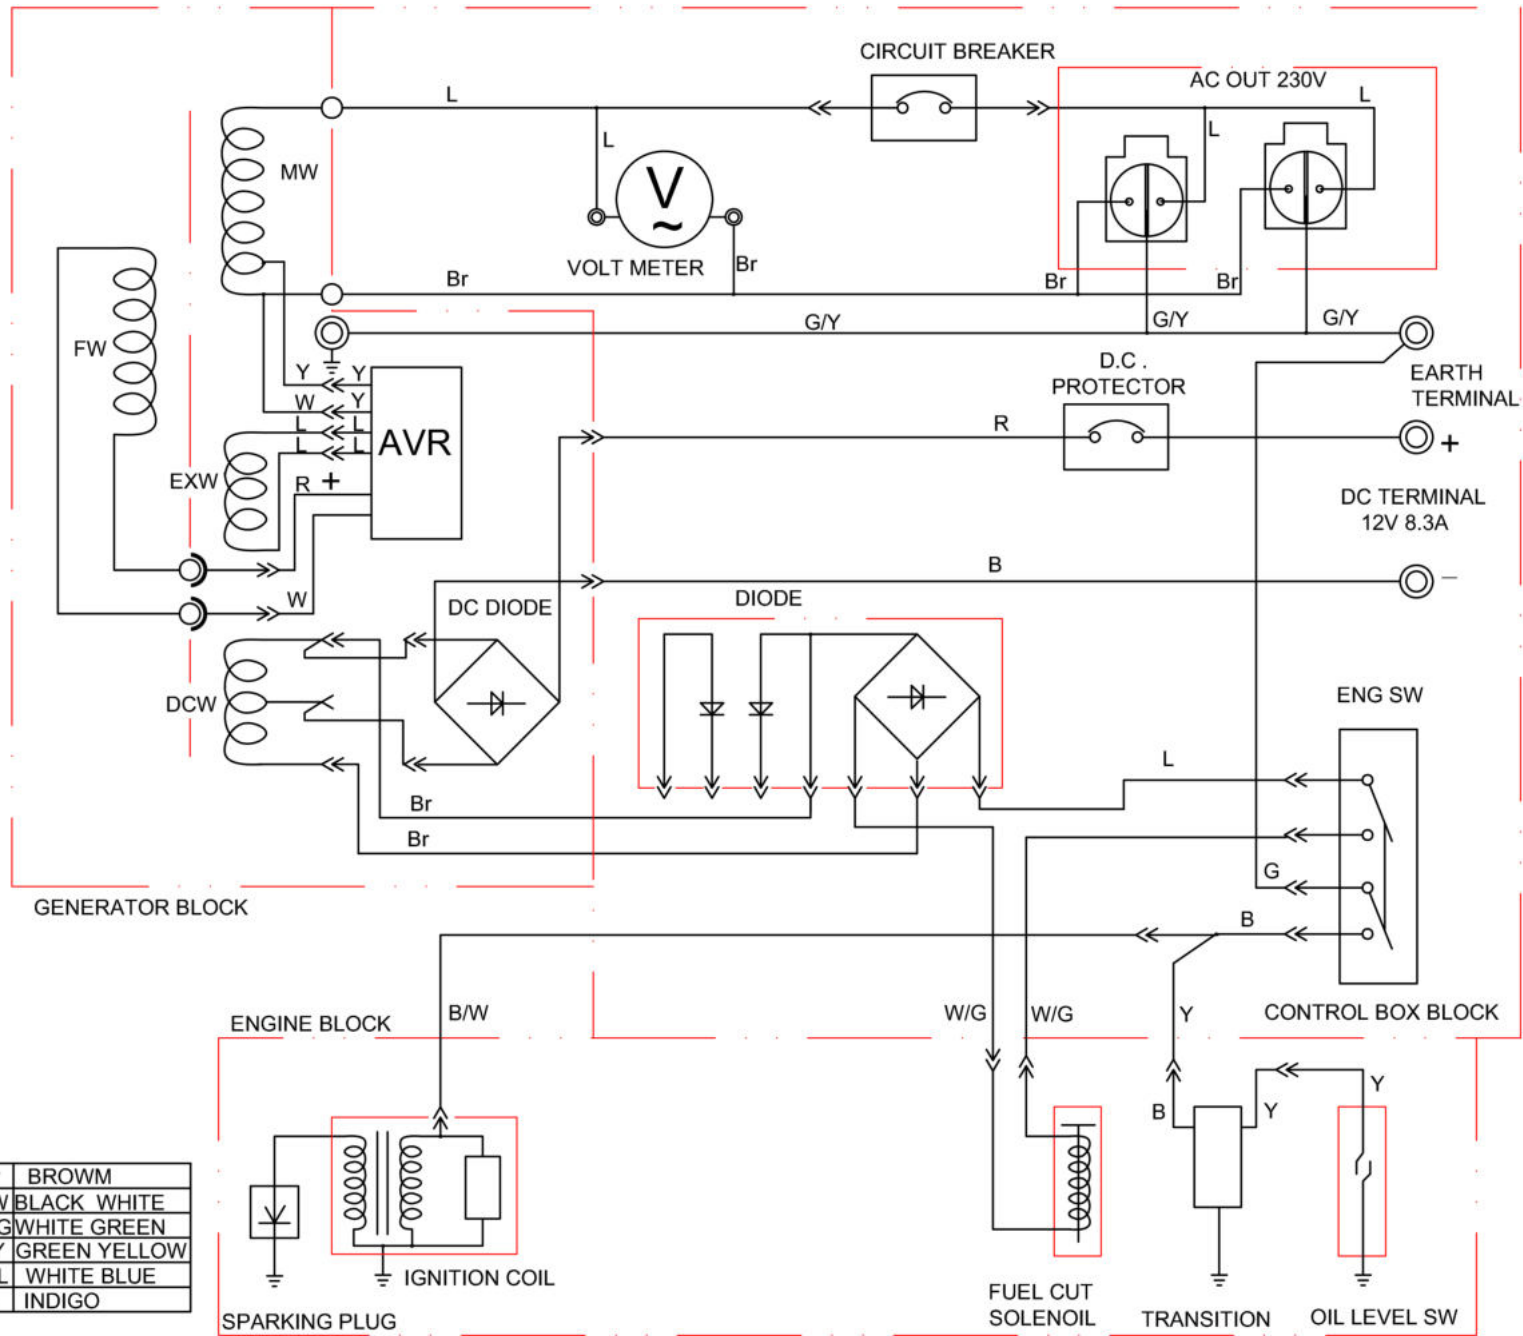

B	BLACK	Br	BROWM
Y	YELLOW	B/W	BLACK WHITE
L	BLUE	W/G	WHITE GREEN
G	GREEN	G/Y	GREEN YELLOW
R	RED	W/L	WHITE BLUE
W	WHITE	In	INDIGO