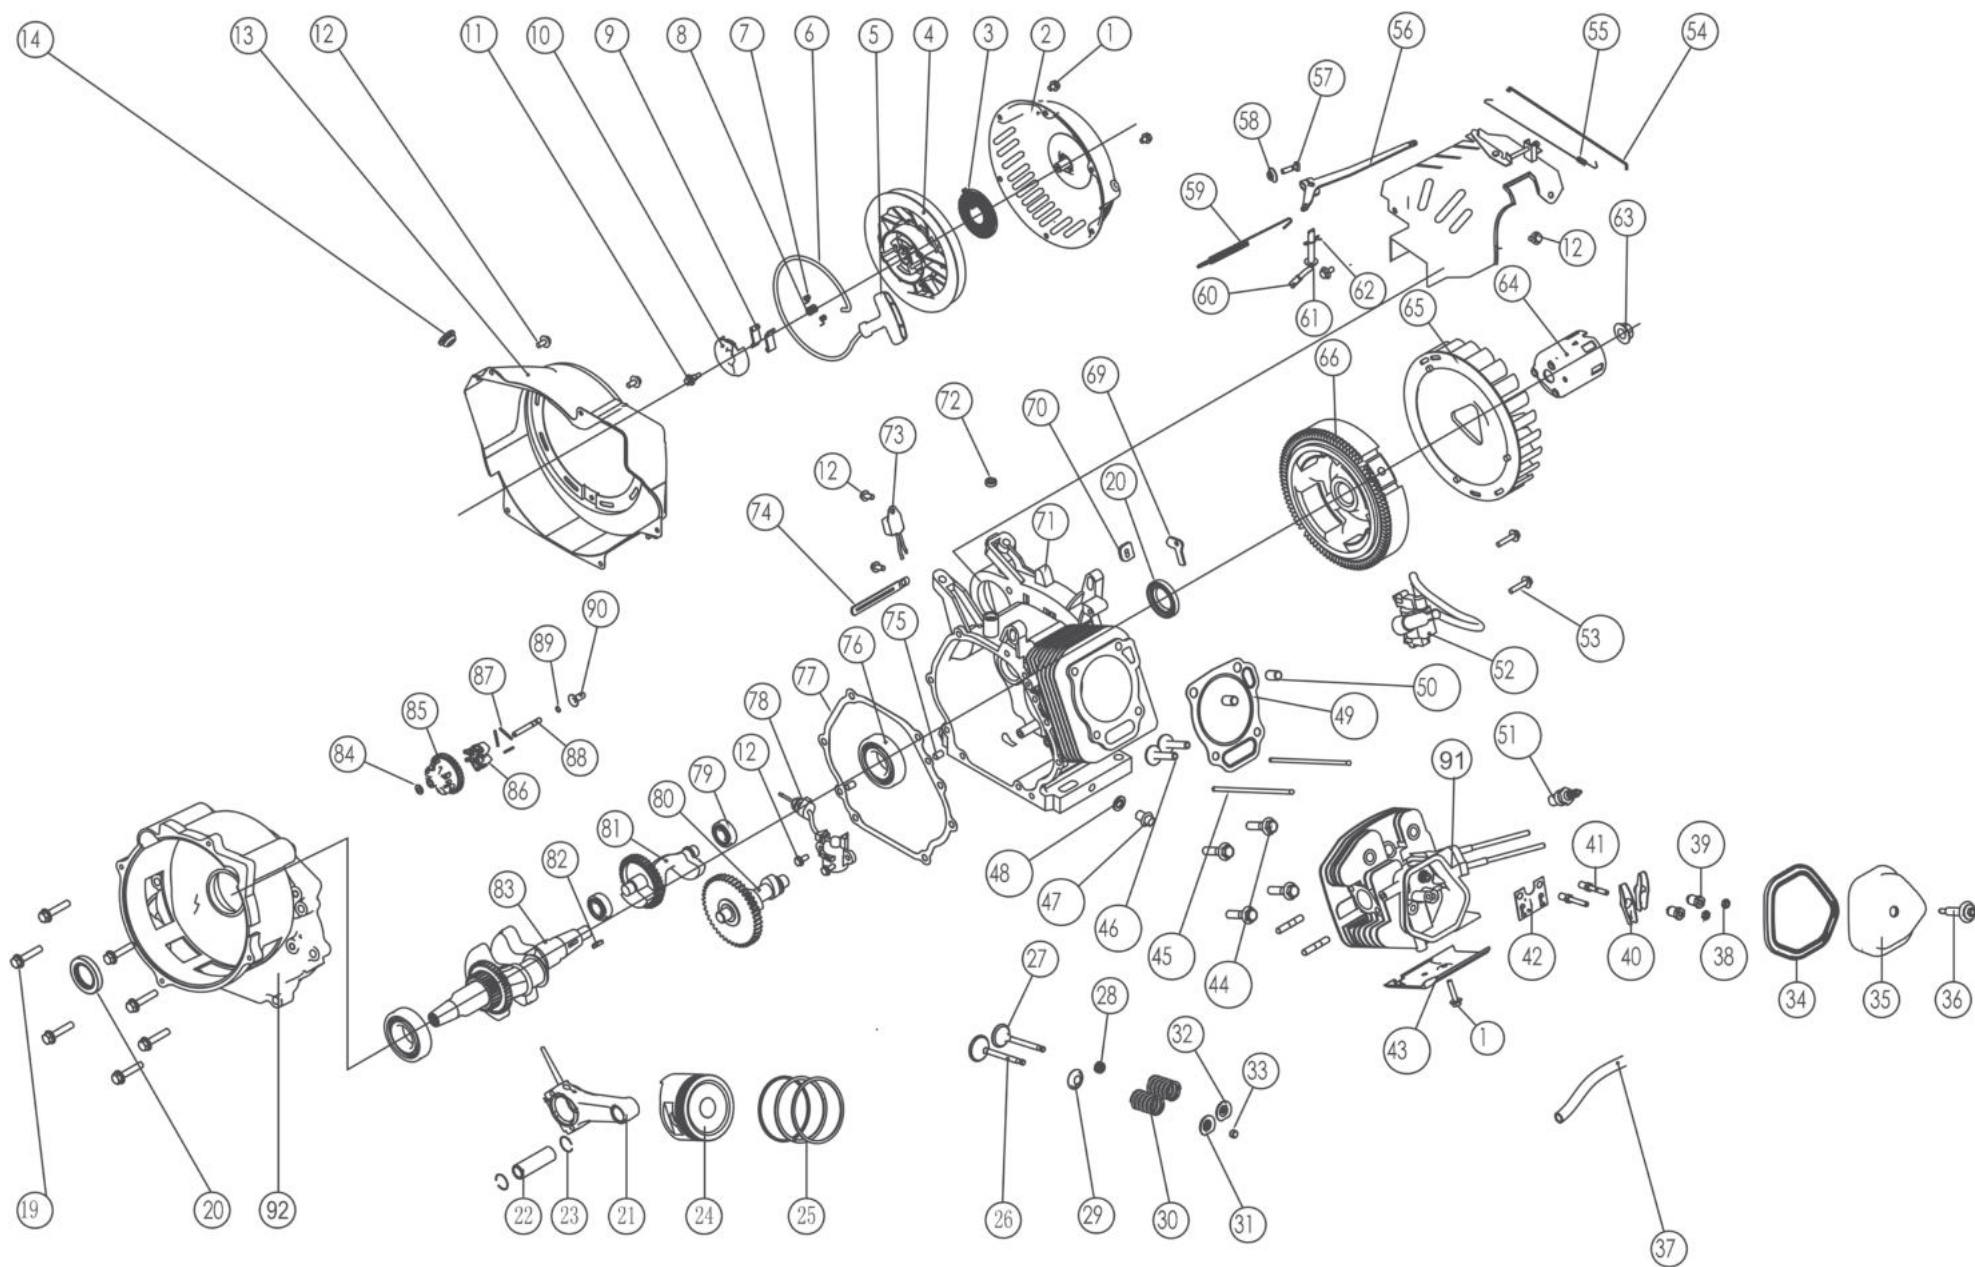

550500

HERON

position	description	popis	QTY	order no./ objednací číslo	set order no./ objednací číslo setu ND
1	Flange bolt M6×8	Šroub M6 × 8	6		
2	Recoil starter case comp	Kryt startéru	1		8896112G
3	Starter return spring	Vratná pružina startéru	1		
4	Recoil starter pulley	Naviják lanka startéru	1		
5	Recoil starter knob	Rukojeť startéru	1		
6	Recoil starter rope	Lanko startéru	1		
7	Ratchet spring	Pružina ráčky	2		
8	Ratchet guide spring	Pružina	1		
9	Ratchet starter	Západky startéru	2		
10	Ratchet guide	Příruba startéru	1		
11	Ratchet guide bolt	Šroub příruby startéru	1		
12	Flange bolt M6×12	Šroub M6 × 12	7		
13	Fan cover comp	Kryt ventilátoru	1		
14	Switch	Záslepka	1		
15	Starter	Startér HERON	1	550500-15	
17	Contactora	Stykač startéru HERON	1	550500-17	
19	Flange bolt M8×40	Šroub M8 × 40	7		
20	Oil seal	Olejoyé těsnění	2	550500-20	
21	Connecting rod assembly	Ojnice	1	550500-21	
22	Piston pin	Pístní čep	1	550500-22	
23	Piston pin clip	Pojistný kroužek pístního čepu	2	550500-23	
24	Piston	Píst	1	550500-24	
25	ring set	pístní kroužek	3	550500-25	
26	EX, Valve	Výfukový ventil	1	550500-26	
27	IN, valve	Nasávací ventil	1	550500-27	
28	Valve oil	Olejoyvý ventil	1	550500-28	
29	Valve spring washer	Podložka pružiny ventilu	1	550500-29	
30	Valve spring	Pružina ventilu	2	550500-30	
31	Ex , valve spring retainer	Podložka pružiny výfukového ventilu	1	550500-31	
32	IN , valve spring retainer	Podložka pružiny sacího ventilu	1	550500-32	
33	Valve rotator	Rotátor ventilu	1	550500-33	
34	Head over packing	Těsnění víka hlavy válce	1	550500-34	
35	Head cover comp	Víko hlavy válce	1	550500-35	
36	Head cover bolt comp	Šroub víka hlavy válce	1		
37	Tube	Hadička	1	550500-37	
38	Pivot adjusting nut	Matice nastavení čepu	2	550500-38	550009
39	Rocker arm pivot	Čep vahadla	2	550500-39	
40	Valve rocket arm	Rameno vahadla ventilu	2	550500-40	
41	Pivot bolt	Šroub čepu	2		
42	Push rod guide plate	Vodící deska táhla	1	550500-42	
43	Shroud	Kytka	1		
44	Bolt	Šroub	4		
45	Push rod	Táhlo	2	550500-45	550009
46	Valve lifter	Zvedač ventilu	2	550500-46	
47	Drain plug bolt	Šroub výpustě olejové nádrže	2		
48	Drain plug washer	Podložka vypouštěcího šroubu	2		
49	Cylinder head casket	Těsnění hlavy válce	1	550500-49	
50	Dowel pin	Kolík	2	550500-50	
51	Spark plug	Zapalovací svíčka	1		
52	ignition	zapalování	1	550500-52	
53	Bolt M6×29	Šroub M6 x 29	2		
54	Governor rod	Táhlo regulátoru	1	550500-54	
55	Throttle return spring	Vratná pružina plynu	1	550500-55	
56	Governor arm	Rameno regulátoru	1	550500-56	
57	Governor arm bolt	Šroub ramena regulátoru	1		
58	Nut M6	Matice M6	2		
59	Governor spring	Pružina regulátoru	1	550500-59	
60	Cover arm shaft	Kryt ramene hřídele	1		
61	Washer 8.2×17×0.8	Podložka 8,2 × 17 × 0,8	1		
62	Pin clip	Pojistka čepu	1		
63	Special nut	Speciální matice	1		
64	Starter pulley comp	Protikus startéru	1		
65	Cooling fan	Chladicí ventilátor	1	550500-65	
66	Flywheel comp	Setrvačnick	1	550500-66	