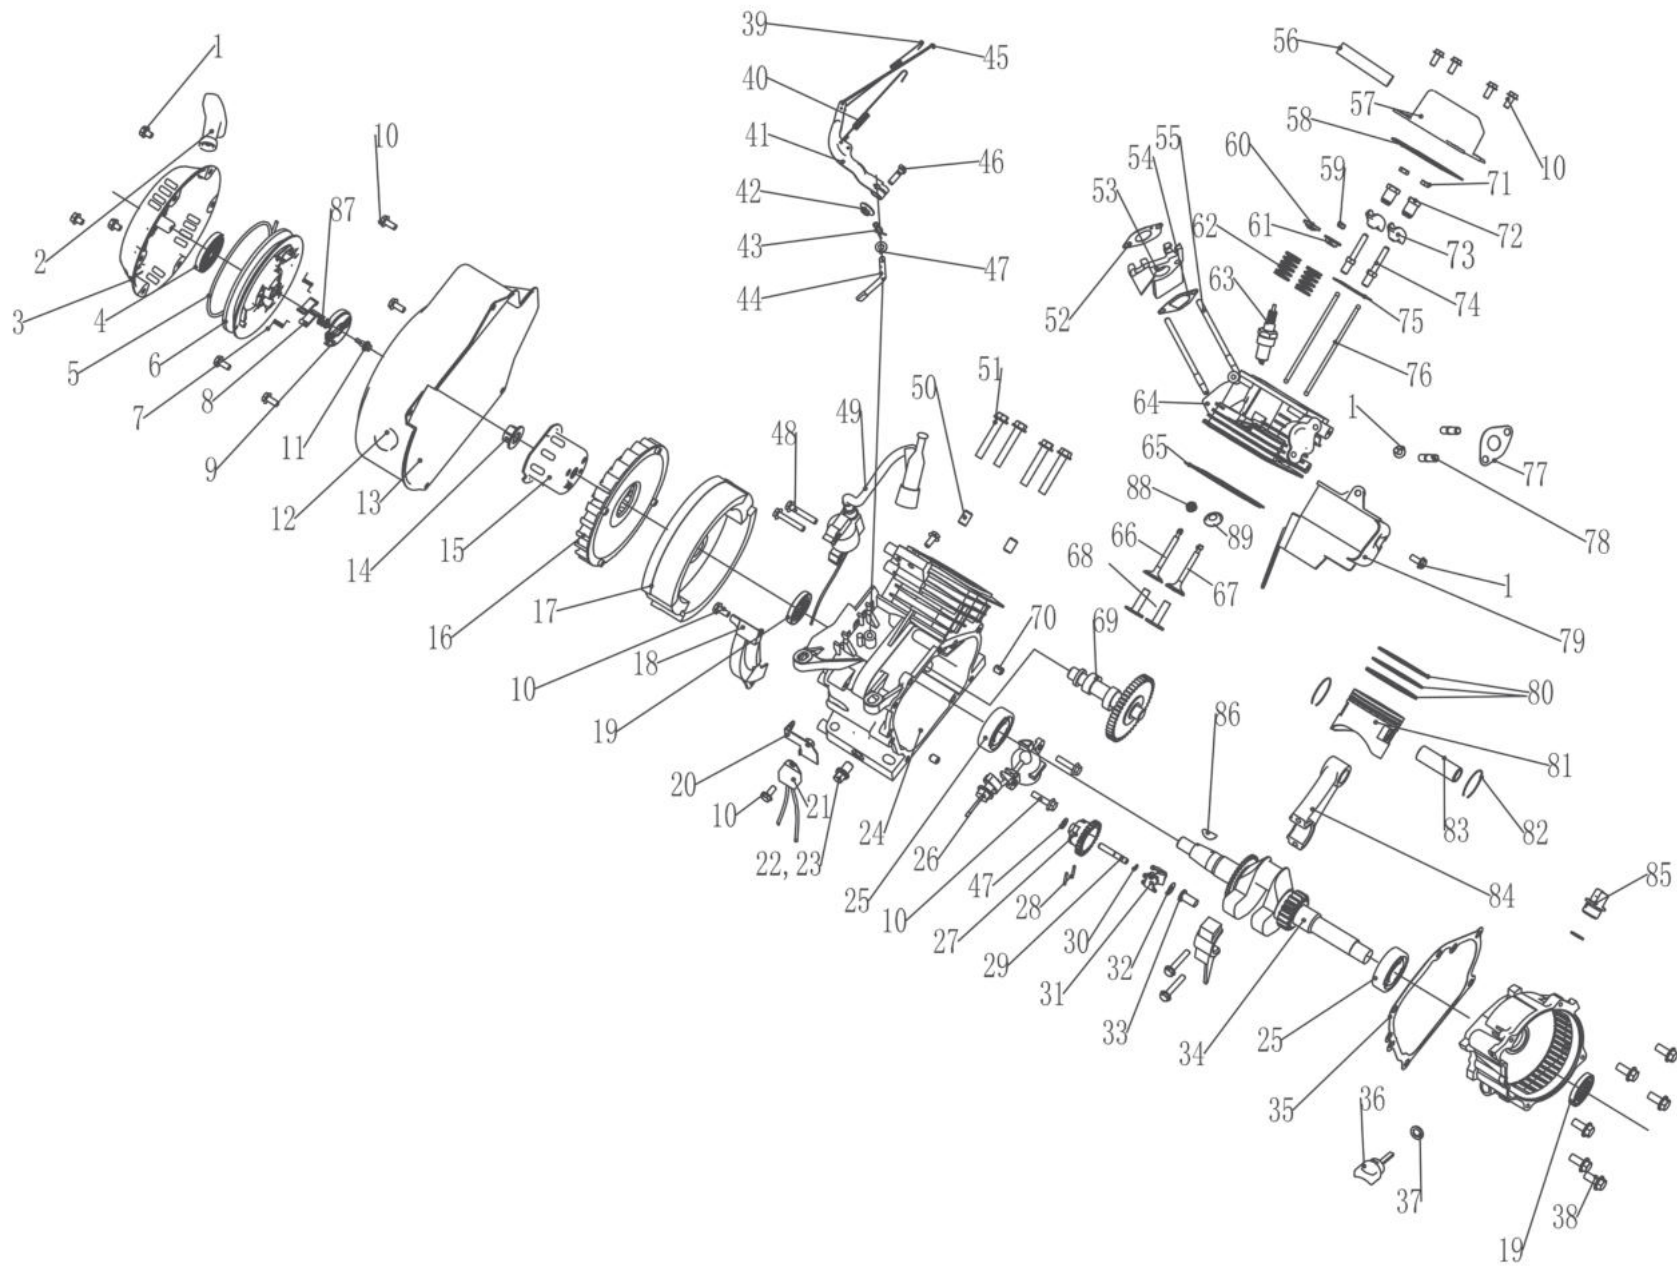

550300

position	description	popis	QTY	order no./ objednací číslo	set order no./ objednací číslo setu ND	
1	Flange bolt 6x8	Šroub 6x8	5	550200-1		
2	Recoil starter knob	Rukojeť startéru	1	550200-2	8896111D	
3	Recoil starter comp	Kryt startéru	1	550200-3		
4	Recoil starter spring	Pružina startéru	1	550200-4		
5	Recoil starter rope	Lanku startéru	1	550200-5		
6	Recoil starter reel	Naviják startéru	1	550200-6		
7	Return spring	Vratné pružiny	2	550200-7		
8	Starter ratchet	Západky startéru	2	550200-8		
9	Ratchet guide	Krytka startéru	1	550200-9		
10	Ratchet guide spring	Pružina krytky startéru	1	550200-10		
11	Setting screw	Pojistný šroub	1	550200-11		
12	cap packing	Krytka	1			
13	Fan cover comp	Kryt ventilátoru	1			
14	Nut M14	Matice M14	1			
15	Start hub	Protikus startéru	1			
16	Cooling fan	Ventilátor	1	550200-16		
17	Flywheel	Setrvačnick	1			
18	Side place	Boční krytka ventilátoru	1			
19	Oil seal	Olejobé těsnění	2	550200-19		
20	Diode base comp	Základna relé olejového čidla	1			
21	Diode comp	Olejobé relé	1	550200-21		
22	Drain plug bolt	Šroub výpustě oleje	2			
23	Drain bolt washer	Podložka výpustě oleje	2			
24	Crankcase	Kliková skříň	1			
25	Radial ball bearing 6205	Radiální kuličkové ložisko 6205	2			
26	Oil level switch assy	Olejobé čidlo	1			
27	Governor weight holder	Kolo regulátoru	1			
28	Governor weight pin	Čep regulátoru	2			
29	Governor shaft	Hřídel regulátoru	1			
30	Governor holder clip	Pojistný kroužek hřídele regulátoru	1			
31	Governor weight	Závaží regulátoru	2			
32	Governor shaft washer	Podložka hřídele regulátoru	1			
33	Governor cover	Kryt regulátoru	1	550300-33		
34	Crankshaft comp	Kliková hřídel	1	550200-34		
35	Case over packing	Těsnění klikové skříně	1	550200-35		
36	Oil filler cap assembly	Zátka plnicího otvoru olejové nádrže	2	550200-36		
37	Oil filler cap packing	Těsnění zátky palivové nádrže	2			
38	Flange bolt 8*32	Šroub 8x32	6			
39	Throttle return spring	Vratná pružina plynu	1	550200-39		
40	Governor spring	Pružina regulátoru	1	550200-40		
41	Governor arm	Rameno regulátoru	1	550200-41		
42	Nut M6	Matice M6	5			
43	Lock pin	Pojistný čep	1			
44	Governor arm shaft	Hřídel ramena regulátoru	1			
45	Governor rod	Táhlo regulátoru	1	550200-45		
46	Governor arm bolt	Šroub ramena regulátoru	1			
47	Governor washer	Podložka regulátoru	2			
48	Flange bolt 6*25	Šroub 6x25	2			
49	ignitor	zapalovací	1	550200-49		
50	Dowel pin 10*16	Čep 10x16	2			
51	Flange bolt 8*55	Šroub 8x55	4			
52	Carburetor packing	Těsnění karburátoru	1	550200-52		
53	Carburetor insulator	Izolátor karburátoru	1			
54	Insulator packing	Těsnění izolátoru	1	550200-54		
55	Stud bolt 6*113	Šroub 6x113	2			
56	Breather tube	Odvzdušňovací trubka	1			
57	Head over comp	Kryt hlavy válce	1			
58	Head over packing	Těsnění krytu hlavy válce	1	550200-58		
59	Valve rotator	Čepička ventilu	1	550200-59		
60	Intake valve spring retainer	Podložka pružiny sacího ventilu	1	550200-60		
61	Exhaust valve spring retainer	Podložka pružiny výfukového ventilu	1	550200-61		
62	Valve spring	Pružina ventilu	2	550200-62		
63	Spark plug	Zapalovací svíčka	1			
64	Cylinder head comp	Hlava válce	1