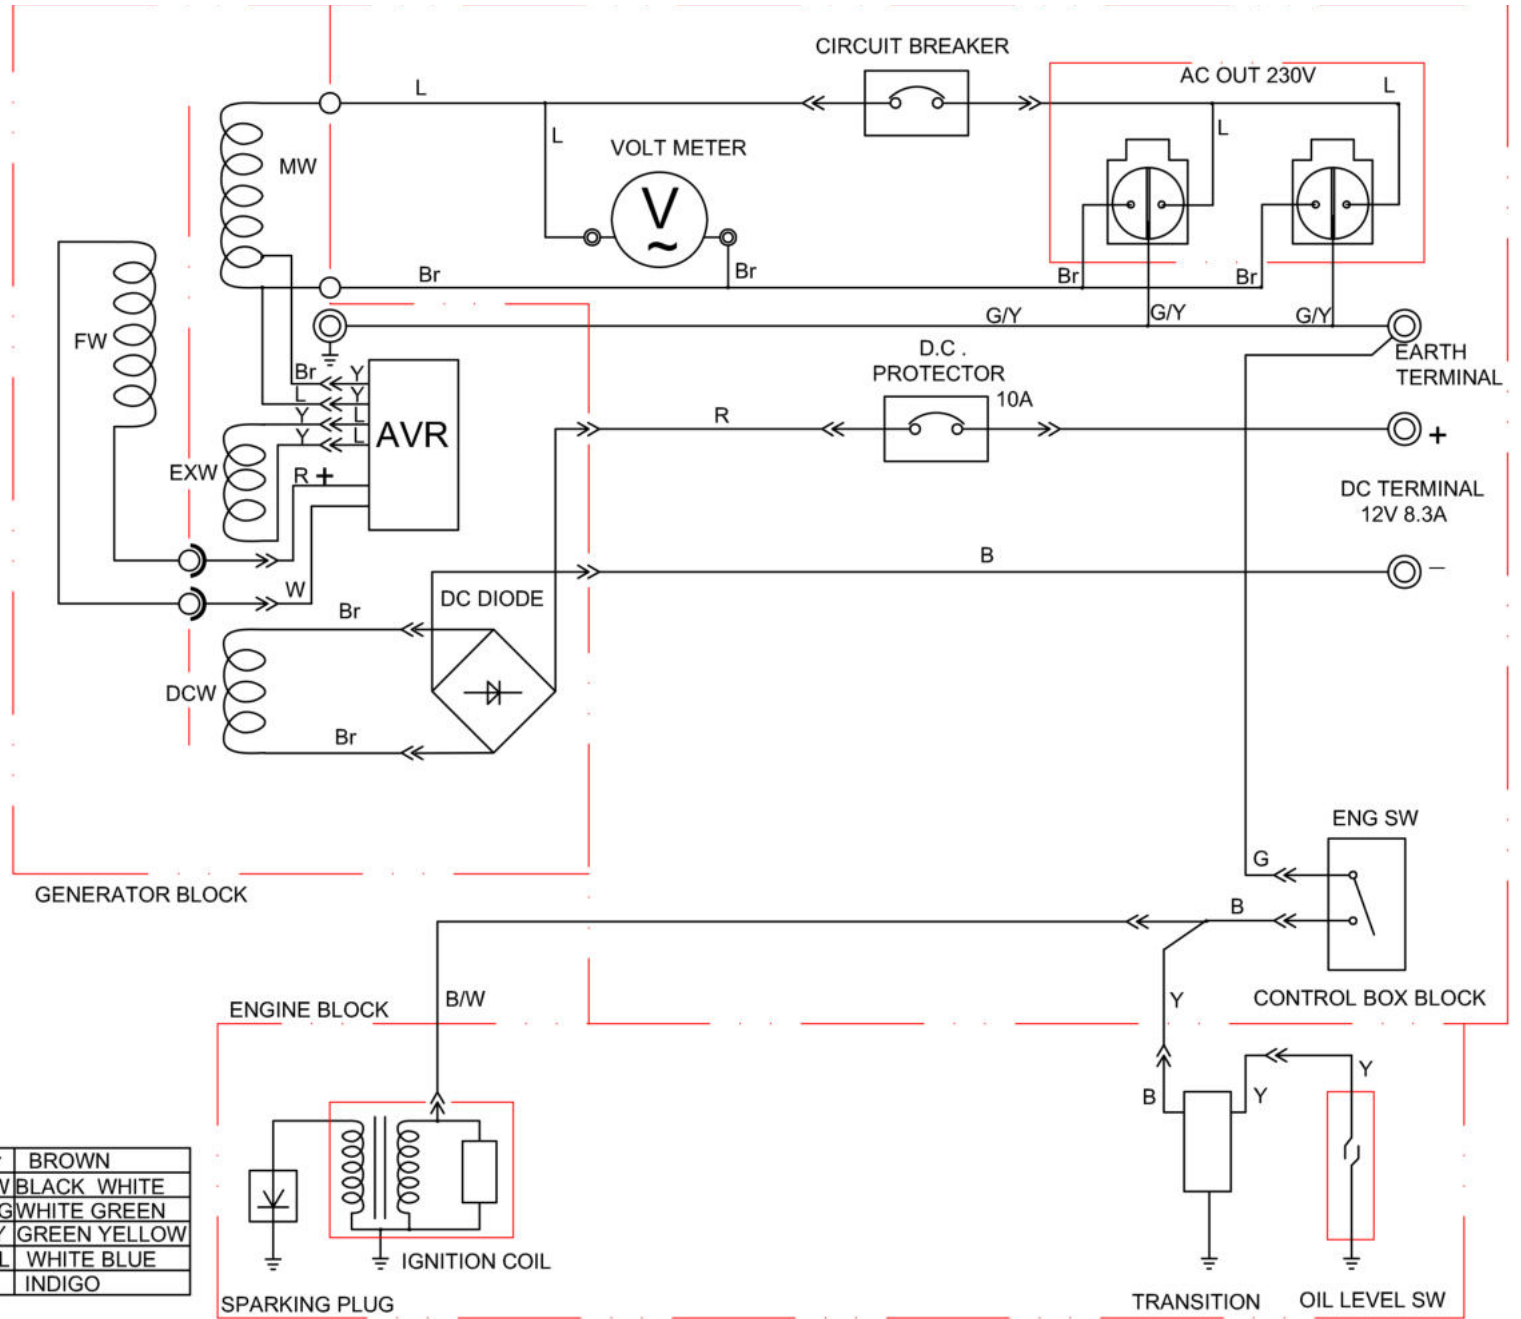

B	BLACK	Br	BROWN
Y	YELLOW	B/W	BLACK WHITE
L	BLUE	W/G	WHITE GREEN
G	GREEN	G/Y	GREEN YELLOW
R	RED	W/L	WHITE BLUE
W	WHITE	In	INDIGO