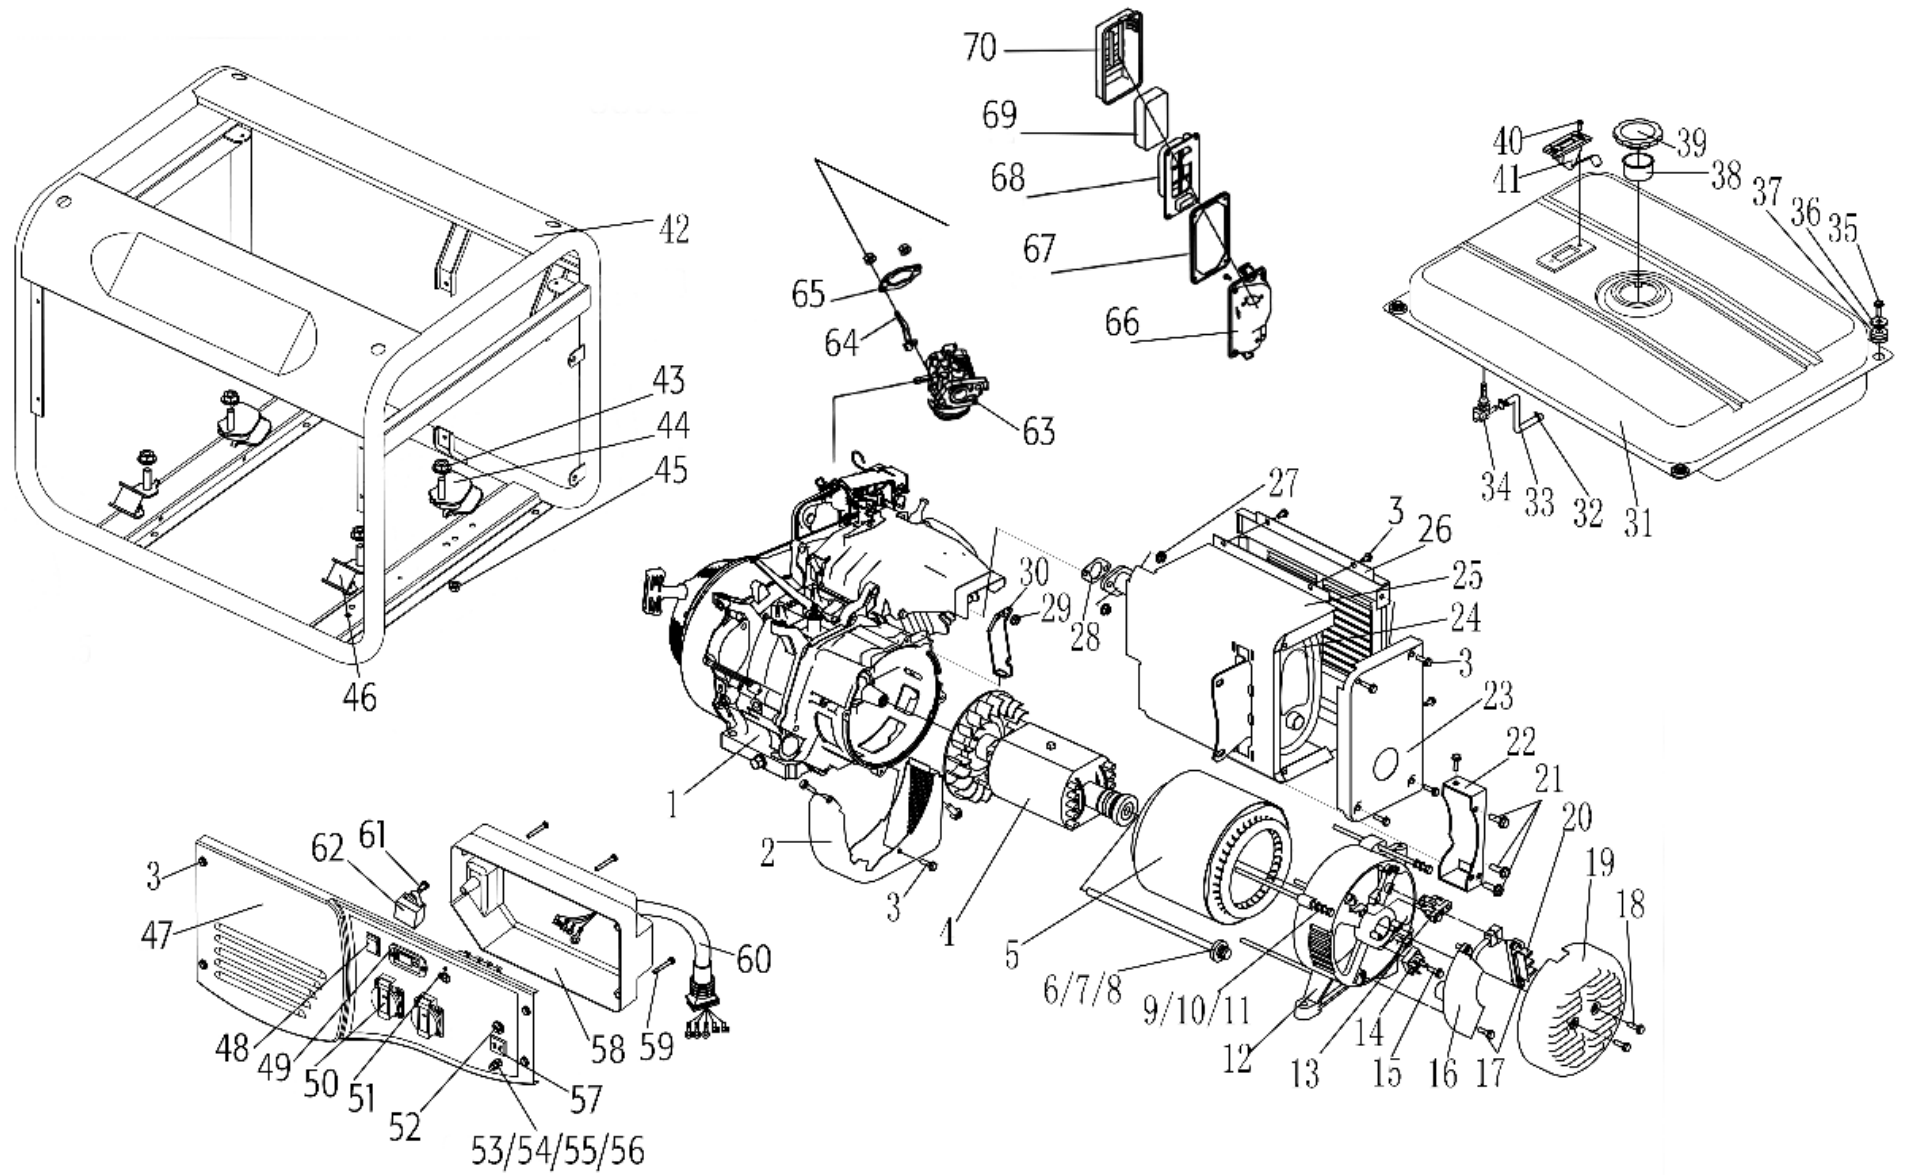

8896416

	description	popis	qty/ks	order No. / obj. číslo dílu	set order No. / obj. číslo sady
1	Style Engine	motor 550300	1		
2	Cover	kryt	1		
3	Flange Bolt M6×12	šroub	15		
4	Rotor comp Single-phase	rotor jednofázový	1		
5	Stator assy-5 Single-phase	stator assy-5 Jednofázová	1		
6	Washer Ø10	podložka	1		
7	Spring washer Ø10	pružinová podložka	1		
8	Flange bolt M10×1.25×265	šroub	1		
9	Spring washer ø6	pružinová podložka	4		
10	Washer ø6	podložka	4		
11	Flange bolt M6×180	šroub příruby	4		
12	End cover	koncový kryt	1		
13	Brush assy	uhlíkový kartáč	1		
14	Diode assy	diodový usměrňovač	1		
15	Bolt M5×20	šroub	1		
16	AVR	AVR	1		
17	Flange Bolt M5×16	šroub	5		
18	Flange Bolt M5×12	šroub	3		
19	Generator end cover	kryt čela alternátoru	1		
20	Terminal	svorkovnice	1		
21	Flange Bolt M8×16	šroub	6		
22	Muffler J Lay	držák tlumiče výfuku	1		
23	Muffler life protector	kryt tlumiče výfuku	1		
24	Muffler 5KW	tlumič výfuku	1		
25	Muffler inner protector 5KW	kryt tlumiče výfuku	1		
26	Muffler outer protector	kryt tlumiče výfuku	1		
27	Nut M8	matice	2		
28	Muffler gasket	těsnění tlumiče	1		
29	Nut M6	matice	2		
30	Air cleaner J Lay	držák vzduchového filtru	1		
31	Fuel tank	palivová nádrž	1		
32	Clip	svěrka	2		
33	Fuel tube (length 6.7in)	palivová hadička	1		
34	Fuel cock	palivový kohout	1		
35	Flange Bolt M6×20	šroub	4		
36	Washer Ø6	podložka	4		
37	Tank rubber	gumová vložka	4		
38	Fuel filter	palivový filtr	1		
39	Fuel tank cap	víčko palivové nádrže	1		
40	Fuel meter assy	sestava měřiče paliva	1		
41	Screw M5×10	šroub	2		
42	frame (5KW)	řád	1		
43	Nut M10	matice	6		
44	Bottom rubber Big	silénblok	2		