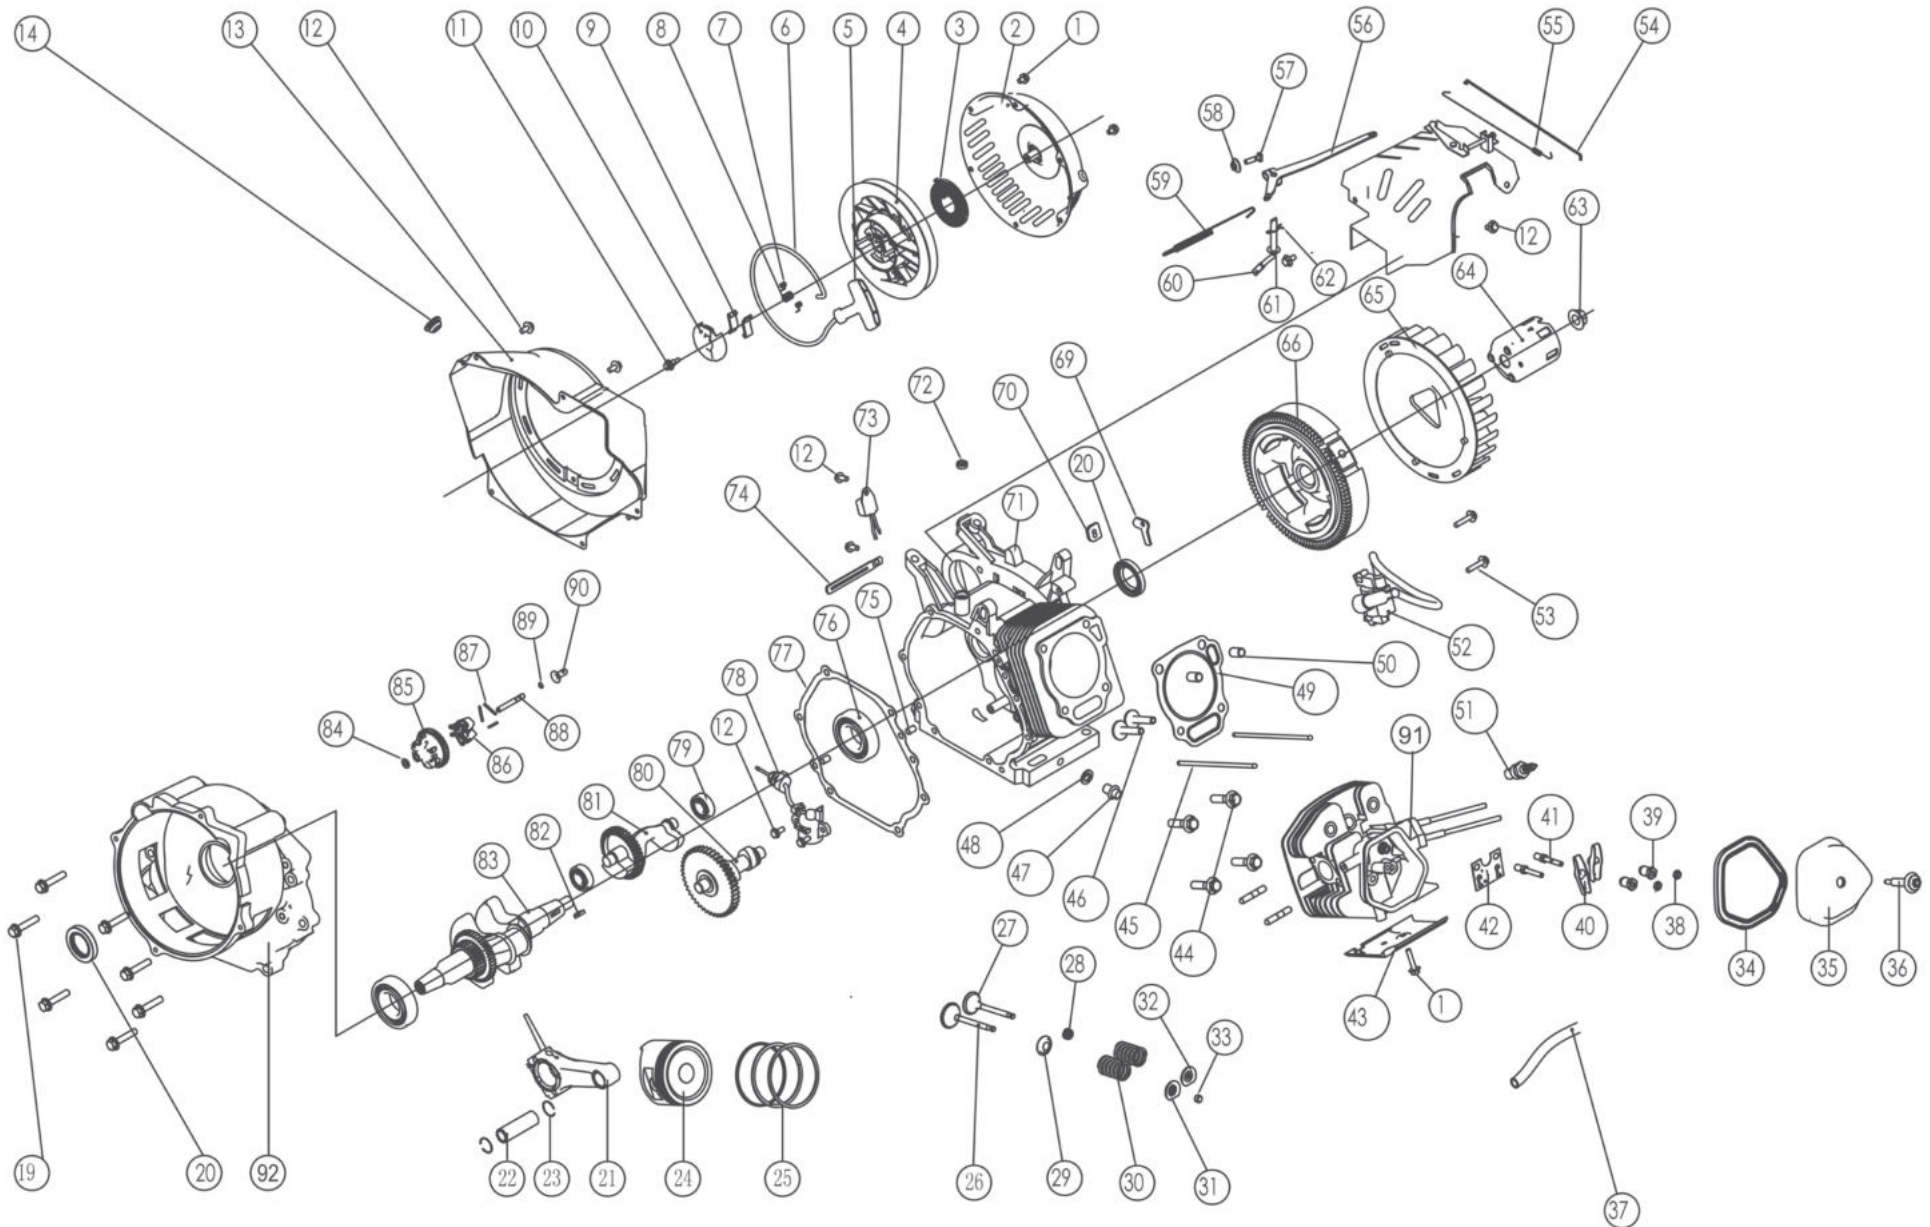

550600

| position | description                | popis                               | QTY | order no./ objednáací číslo | set order no./ objednáací číslo setu ND |
|----------|----------------------------|-------------------------------------|-----|-----------------------------|---|
| 1        | Flange bolt M6x8           | Šroub M6 x 8                        | 6   |                             |   |
| 2        | Recoil starter case comp   | Kryt startéru                       | 1   |                             | 8896118N                                |
| 3        | Starter return spring      | Vratná pružina startéru             | 1   |                             |   |
| 4        | Recoil starter pulley      | Naviják lanka startéru              | 1   |                             |   |
| 5        | Recoil starter knob        | Rukojeť startéru                    | 1   |                             |   |
| 6        | Recoil starter rope        | Lanko startéru                      | 1   |                             |   |
| 7        | Ratchet spring             | Pružina ráčky                       | 2   |                             |   |
| 8        | Ratchet guide spring       | Pružina                             | 1   |                             |   |
| 9        | Ratchet starter            | Západky startéru                    | 2   |                             |   |
| 10       | Ratchet guide              | Příruba startéru                    | 1   |                             |   |
| 11       | Ratchet guide bolt         | Šroub příruby startéru              | 1   |                             |   |
| 12       | Flange bolt M6x12          | Šroub M6 x 12                       | 7   |                             |   |
| 13       | Fan cover comp             | Kryt ventilátoru                    | 1   |                             |   |
| 14       | Switch                     | Záslepka                            | 1   |                             |   |
| 19       | Flange bolt M8x40          | Šroub M8 x 40                       | 7   |                             |   |
| 20       | Oil seal                   | Olejové těsnění                     | 2   | 550600-20                   | 550030                                  |
| 21       | Connecting rod assembly    | Ojnice                              | 1   |                             |   |
| 22       | Piston pin                 | Pístní čep                          | 1   | 550600-22                   |   |
| 23       | Piston pin clip            | Pojistný kroužek pístního čepu      | 2   | 550600-23                   |   |
| 24       | Piston                     | Píst                                | 1   | 550600-24                   |   |
| 25       | ring set                   | pístní kroužek                      | 3   | 550600-25                   |   |
| 26       | EX, Valve                  | Výfukový ventil                     | 1   | 550600-26                   |   |
| 27       | IN, valve                  | Nasávací ventil                     | 1   | 550600-27                   |   |
| 28       | Valve oil                  | Olejový ventil                      | 1   | 550600-28                   |   |
| 29       | Valve spring washer        | Podložka pružiny ventilu            | 1   | 550600-29                   |   |
| 30       | Valve spring               | Pružina ventilu                     | 2   | 550600-30                   |   |
| 31       | Ex , valve spring retainer | Podložka pružiny výfukového ventilu | 1   | 550600-31                   |   |
| 32       | IN , valve spring retainer | Podložka pružiny sacího ventilu     | 1   | 550600-32                   |   |
| 33       | Valve rotator              | Rotátor ventilu                     | 1   | 550600-33                   |   |
| 34       | Head over packing          | Těsnění víka hlavy válce            | 1   | 550600-34                   |   |
| 35       | Head cover comp            | Víko hlavy válce                    | 1   | 550600-35                   |   |
| 36       | Head cover bolt comp       | Šroub víka hlavy válce              | 1   |                             |   |
| 37       | Tube                       | Hadička                             | 1   |                             |   |
| 38       | Pivot adjusting nut        | Matice nastavení čepu               | 2   | 550600-38                   |   |
| 39       | Rocker arm pivot           | Čep vahadla                         | 2   | 550600-39                   |   |
| 40       | Valve rocket arm           | Rameno vahadla ventilu              | 2   | 550600-40                   |   |
| 41       | Pivot bolt                 | Šroub čepu                          | 2   | 550600-41                   |   |
| 42       | Push rod guide plate       | Vodící deska táhla                  | 1   | 550600-42                   |   |
| 43       | Shroud                     | Kytka                               | 1   |                             |   |
| 44       | Bolt                       | Šroub                               | 4   |                             |   |
| 45       | Push rod                   | Táhlo                               | 2   | 550600-45                   |   |
| 46       | Valve lifter               | Zvedač ventilu                      | 2   | 550600-46                   |   |
| 47       | Drain plug bolt            | Šroub výpustě olejové nádrže        | 2   |                             | 550030                                  |
| 48       | Drain plug washer          | Podložka vypouštěcího šroubu        | 2   |                             |   |
| 49       | Cylinder head casket       | Těsnění hlavy válce                 | 1   | 550600-49                   |   |
| 50       | Dowel pin                  | Kolík                               | 2   |                             |   |
| 51       | Spark plug                 | Zapalovací svíčka                   | 1   |                             |   |
| 52       | ignition                   | zapalování                          | 1   | 550600-52                   |   |
| 53       | Bolt M6x29                 | Šroub M6 x 29                       | 2   |                             |   |
| 54       | Governor rod               | Táhlo regulátoru                    | 1   |                             |   |
| 55       | Throttle return spring     | Vratná pružina plynu                | 1   | 550600-55                   |   |
| 56       | Governor arm               | Rameno regulátoru                   | 1   |                             |   |
| 57       | Governor arm bolt          | Šroub ramena regulátoru             | 1   |                             |   |
| 58       | Nut M6                     | Matice M6                           | 2   |                             |   |
| 59       | Governor spring            | Pružina regulátoru                  | 1   | 550600-59                   |   |
| 60       | Cover arm shaft            | Kryt ramene hřídele                 | 1   |                             |   |
| 61       | Washer 8.2x17x0.8          | Podložka 8,2 x 17 x 0,8             | 1   |                             |   |
| 62       | Pin clip                   | Pojistka čepu                       | 1   |                             |   |
| 63       | Special nut                | Speciální matice                    | 1   |                             |   |
| 64       | Starter pulley comp        | Protikus startéru                   | 1   |                             |   |
| 65       | Cooling fan                | Chladicí ventilátor                 | 1   |                             |   |
| 66       | Flywheel comp              | Setrvačnick                         | 1   | 550600-66                   |   |
| 67       | Flange bolt M6x29          | Šroub M6 x 29                       | 2   |                             |   |
| 68       | Electric coil              | Cívka dobíjení akumulátoru          | 1   |                             |   |