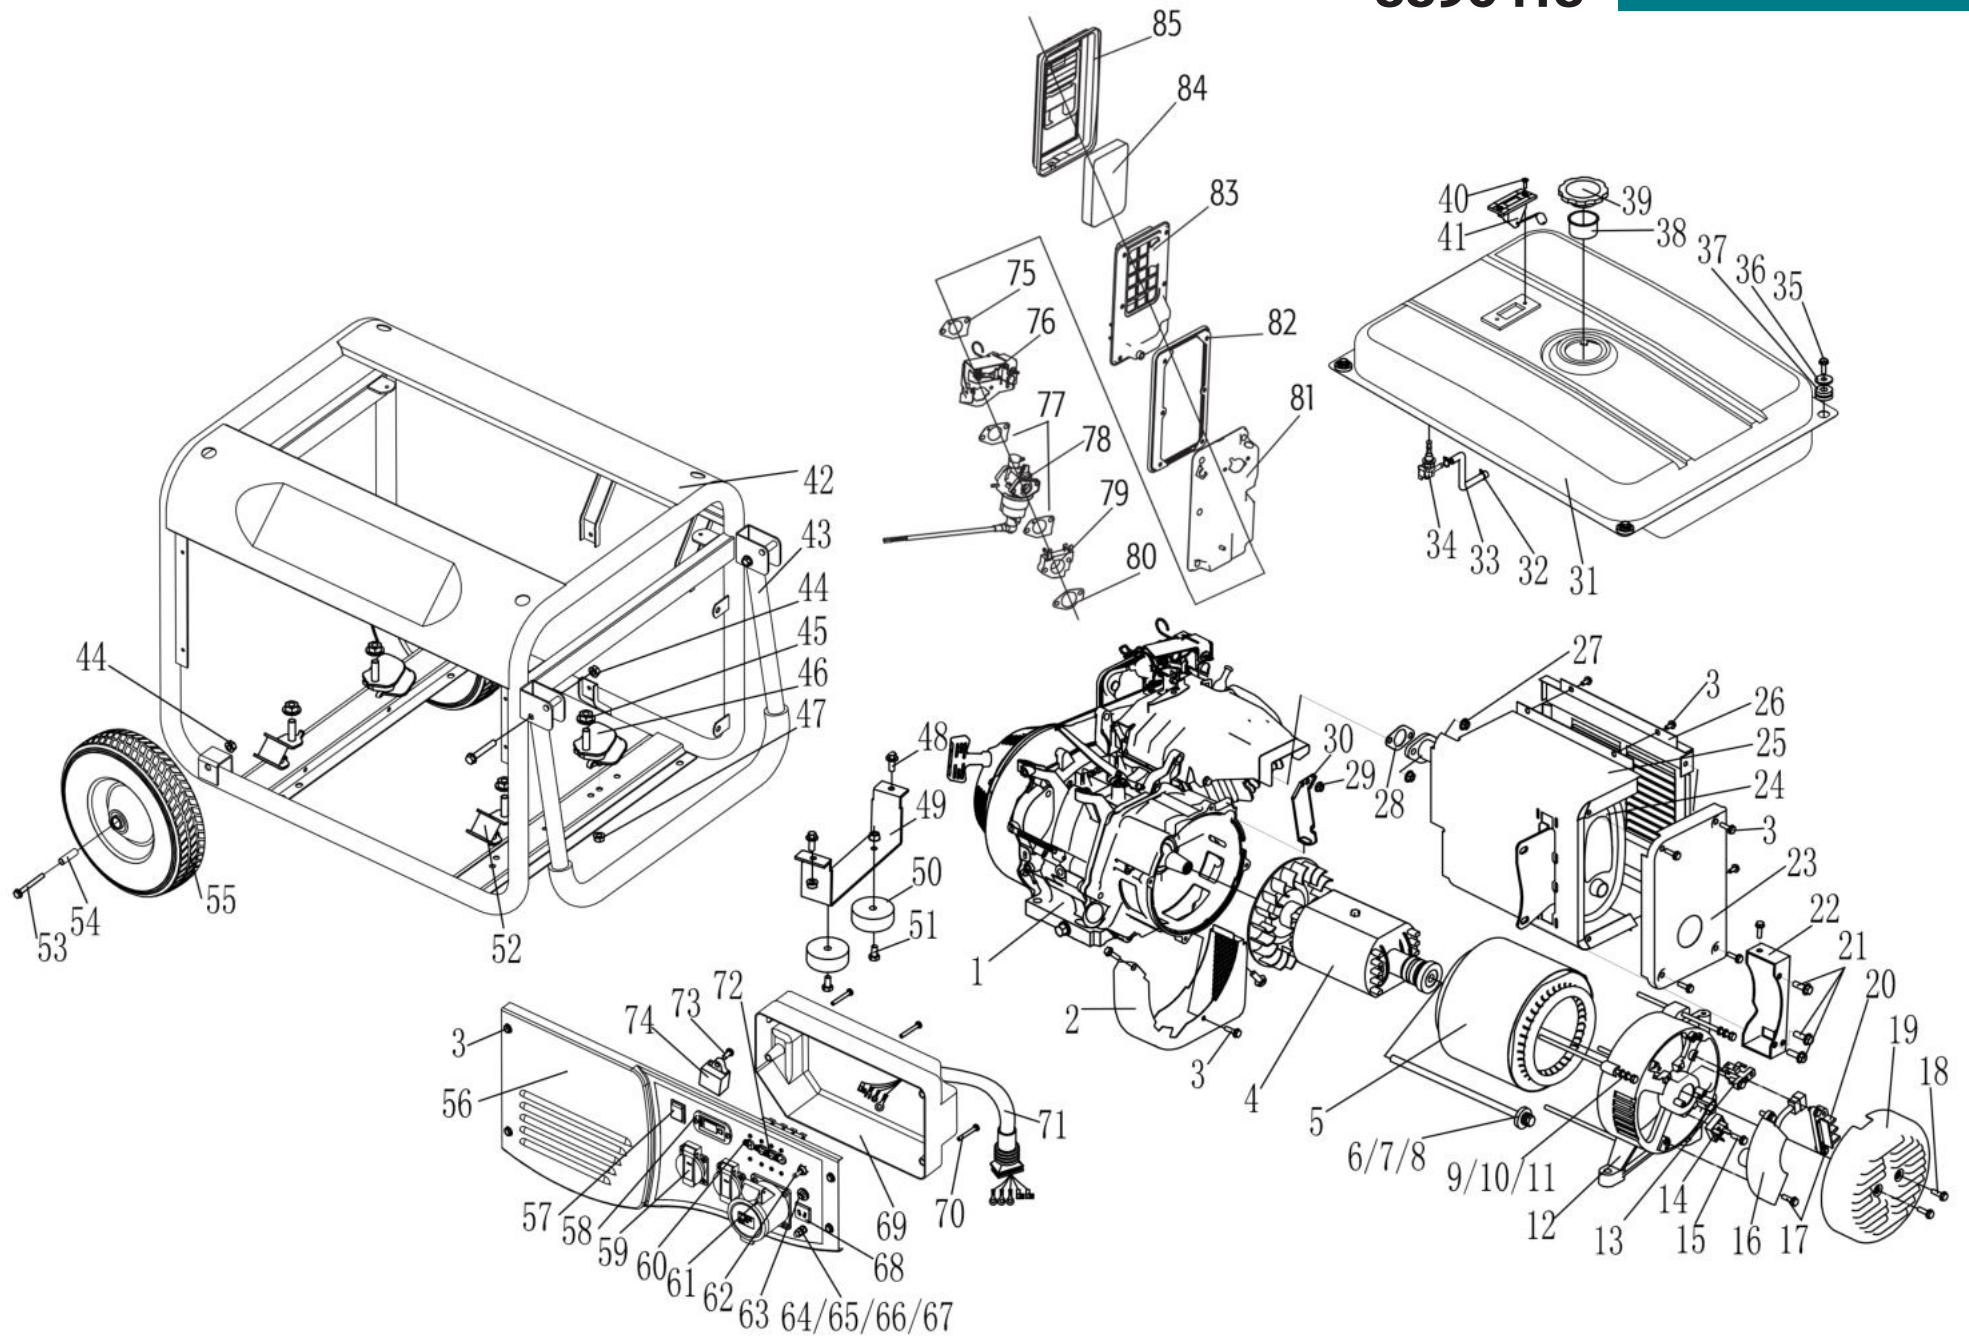

8896418

|    | description                 | popis                    | qty/ks | order No. / obj.<br>číslo dílu | set order No. /<br>obj. číslo sady |
|----|-----------------------------|--------------------------|--------|--------------------------------|------------------------------------|
| 1  | Engine                      | motor 550600             | 1      |                                |                                    |
| 2  | cover                       | kryt                     | 1      |                                |                                    |
| 3  | flange Bolt M6×12           | šroub                    | 15     |                                |                                    |
| 4  | rotor comp Single-three     | rotor                    | 1      |                                |                                    |
| 5  | stator assy-5 Single-three  | stator                   | 1      |                                |                                    |
| 6  | washer Φ10                  | podložka                 | 1      |                                |                                    |
| 7  | spring washer Φ10           | pružinová podložka       | 1      |                                |                                    |
| 8  | flange bolt M10×1.25×265    | šroub                    | 1      |                                |                                    |
| 9  | spring washer φ6            | pružinová podložka       | 4      |                                |                                    |
| 10 | washer φ6                   | podložka                 | 4      |                                |                                    |
| 11 | flange bolt M6×180          | šroub příruby            | 4      |                                |                                    |
| 12 | end cover                   | koncový kryt             | 1      |                                |                                    |
| 13 | brush assy                  | uhlíkový kartáč          | 1      |                                |                                    |
| 14 | diode assy                  | diodový usměrňovač       | 1      |                                |                                    |
| 15 | bolt M5×20                  | šroub                    | 1      |                                |                                    |
| 16 | AVR                         | AVR                      | 1      |                                |                                    |
| 17 | flange Bolt M5×16           | šroub                    | 5      |                                |                                    |
| 18 | flange Bolt M5×12           | šroub                    | 3      |                                |                                    |
| 19 | generator end cover         | kryt čela alternátoru    | 1      |                                |                                    |
| 20 | terminal                    | svorkovnice              | 1      |                                |                                    |
| 21 | flange Bolt M8×16           | šroub                    | 6      |                                |                                    |
| 22 | muffler stay                | držák tlumiče výfuku     | 1      |                                |                                    |
| 23 | muffler life protector      | kryt tlumiče výfuku      | 1      |                                |                                    |
| 24 | muffler 5KW                 | tlumič výfuku            | 1      |                                |                                    |
| 25 | muffler inner protector 5KW | kryt tlumiče výfuku      | 1      |                                |                                    |
| 26 | muffler outer protector     | kryt tlumiče výfuku      | 1      |                                |                                    |
| 27 | nut M8                      | matice                   | 2      |                                |                                    |
| 28 | muffler gasket              | těsnění tlumiče výfuku   | 1      |                                |                                    |
| 29 | nut M6                      | matice                   | 2      |                                |                                    |
| 30 | air cleaner stay            | držák vzduchového filtru | 1      |                                |                                    |
| 31 | fuel tank                   | palivová nádrž           | 1      |                                |                                    |
| 32 | clip                        | svěrka                   | 2      |                                |                                    |
| 33 | fuel tube - length 6.7in    | palivová hadička         | 1      |                                |                                    |
| 34 | fuel cock                   | palivový kohout          | 1      |                                |                                    |
| 35 | flange bolt M6×20           | šroub                    | 4      |                                |                                    |
| 36 | washer Φ6                   | podložka                 | 4      |                                |                                    |
| 37 | tank rubber                 | gumová vložka            | 4      |                                |                                    |
| 38 | fuel filter                 | palivový filtr           | 1      |                                |                                    |
| 39 | fuel tank cap               | víčko palivové nádrže    | 1      |                                |                                    |
| 40 | fuel meter assy             | sestava měřiče paliva    | 1      |                                |                                    |
| 41 | screw M5×10                 | šroub                    | 2      |                                |                                    |
| 42 | frame 5KW                   | rám                      | 1      |                                |                                    |
| 43 | handle                      | rukojeť                  | 1      |                                |                                    |
| 44 | lock nut M8                 | pojistná matice          | 2      |                                |                                    |